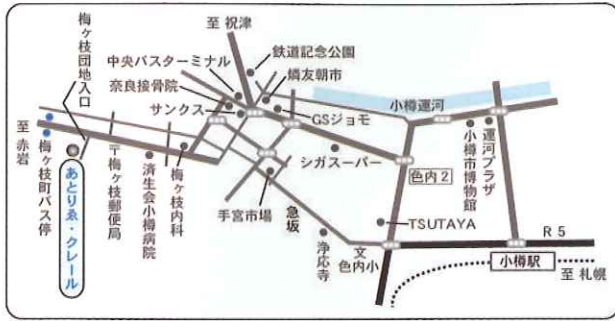

林家卯三郎プロフィール

昭和45年2月生まれ 酪農学園大学卒業
平成11年大阪の林家染丸に入門。(詳細は裏面)

主催：ジスイズ、あとりゑクレール、赤い実企画
後援：釧路演劇集団

○ 10月8日(金) JAZZ THIS IS

TEL 0154-22-2519

釧路市栄町8-1

釧路駅から徒歩10分
栄町平和公園北側

19:30開場
20:00開演
2000円

○ 10月10日(日) あとりゑ・クレール

TEL 0134-22-1354

小樽市梅ヶ枝町21-2

14:30開場
15:00開演
2000円

バス(約10分) JR小樽駅前③番線赤岩経由

祝津水族館行き「梅ヶ枝町」下車

バス停より少し戻り右手「梅ヶ枝団地入り口看板」が目印

○ 10月11日(月・祝) レッドベリースタジオ

14:30開場 15:00開演
2000円

TEL 011-633-2535

札幌市西区八軒二条西1-1-26

JR琴似駅を鉄工団地通り側に出て高架下の道を右に進む。
道銀とコジマの間の道を左折。大野外科と琴似協会の間の
小路を左に入ったつきあたり。

林家卯三郎プロフィール

はやしやうさぶろう

昭和45年2月2日生まれ

平成6年酪農学園大学獣医学科卒業後岡山県において4年間獣医師として家畜の防疫業務に携わる。平成11年獣医師をやめ上方の林家染丸に弟子入り。三年の修行を経て平成14年に年季明けを許され一人立ちする。関西を拠点に「天満天神繁昌亭」をはじめ各地域寄席に出演。独自でも「卯三郎うそぶく」などの会を主催し噺家としての研鑽に努めている。また北海道でも江別市などで定期的に落語会を開催し、平成10年には初の北海道横断ツアー(札幌、釧路、斜里、北見、紋別、小樽)を行なった。